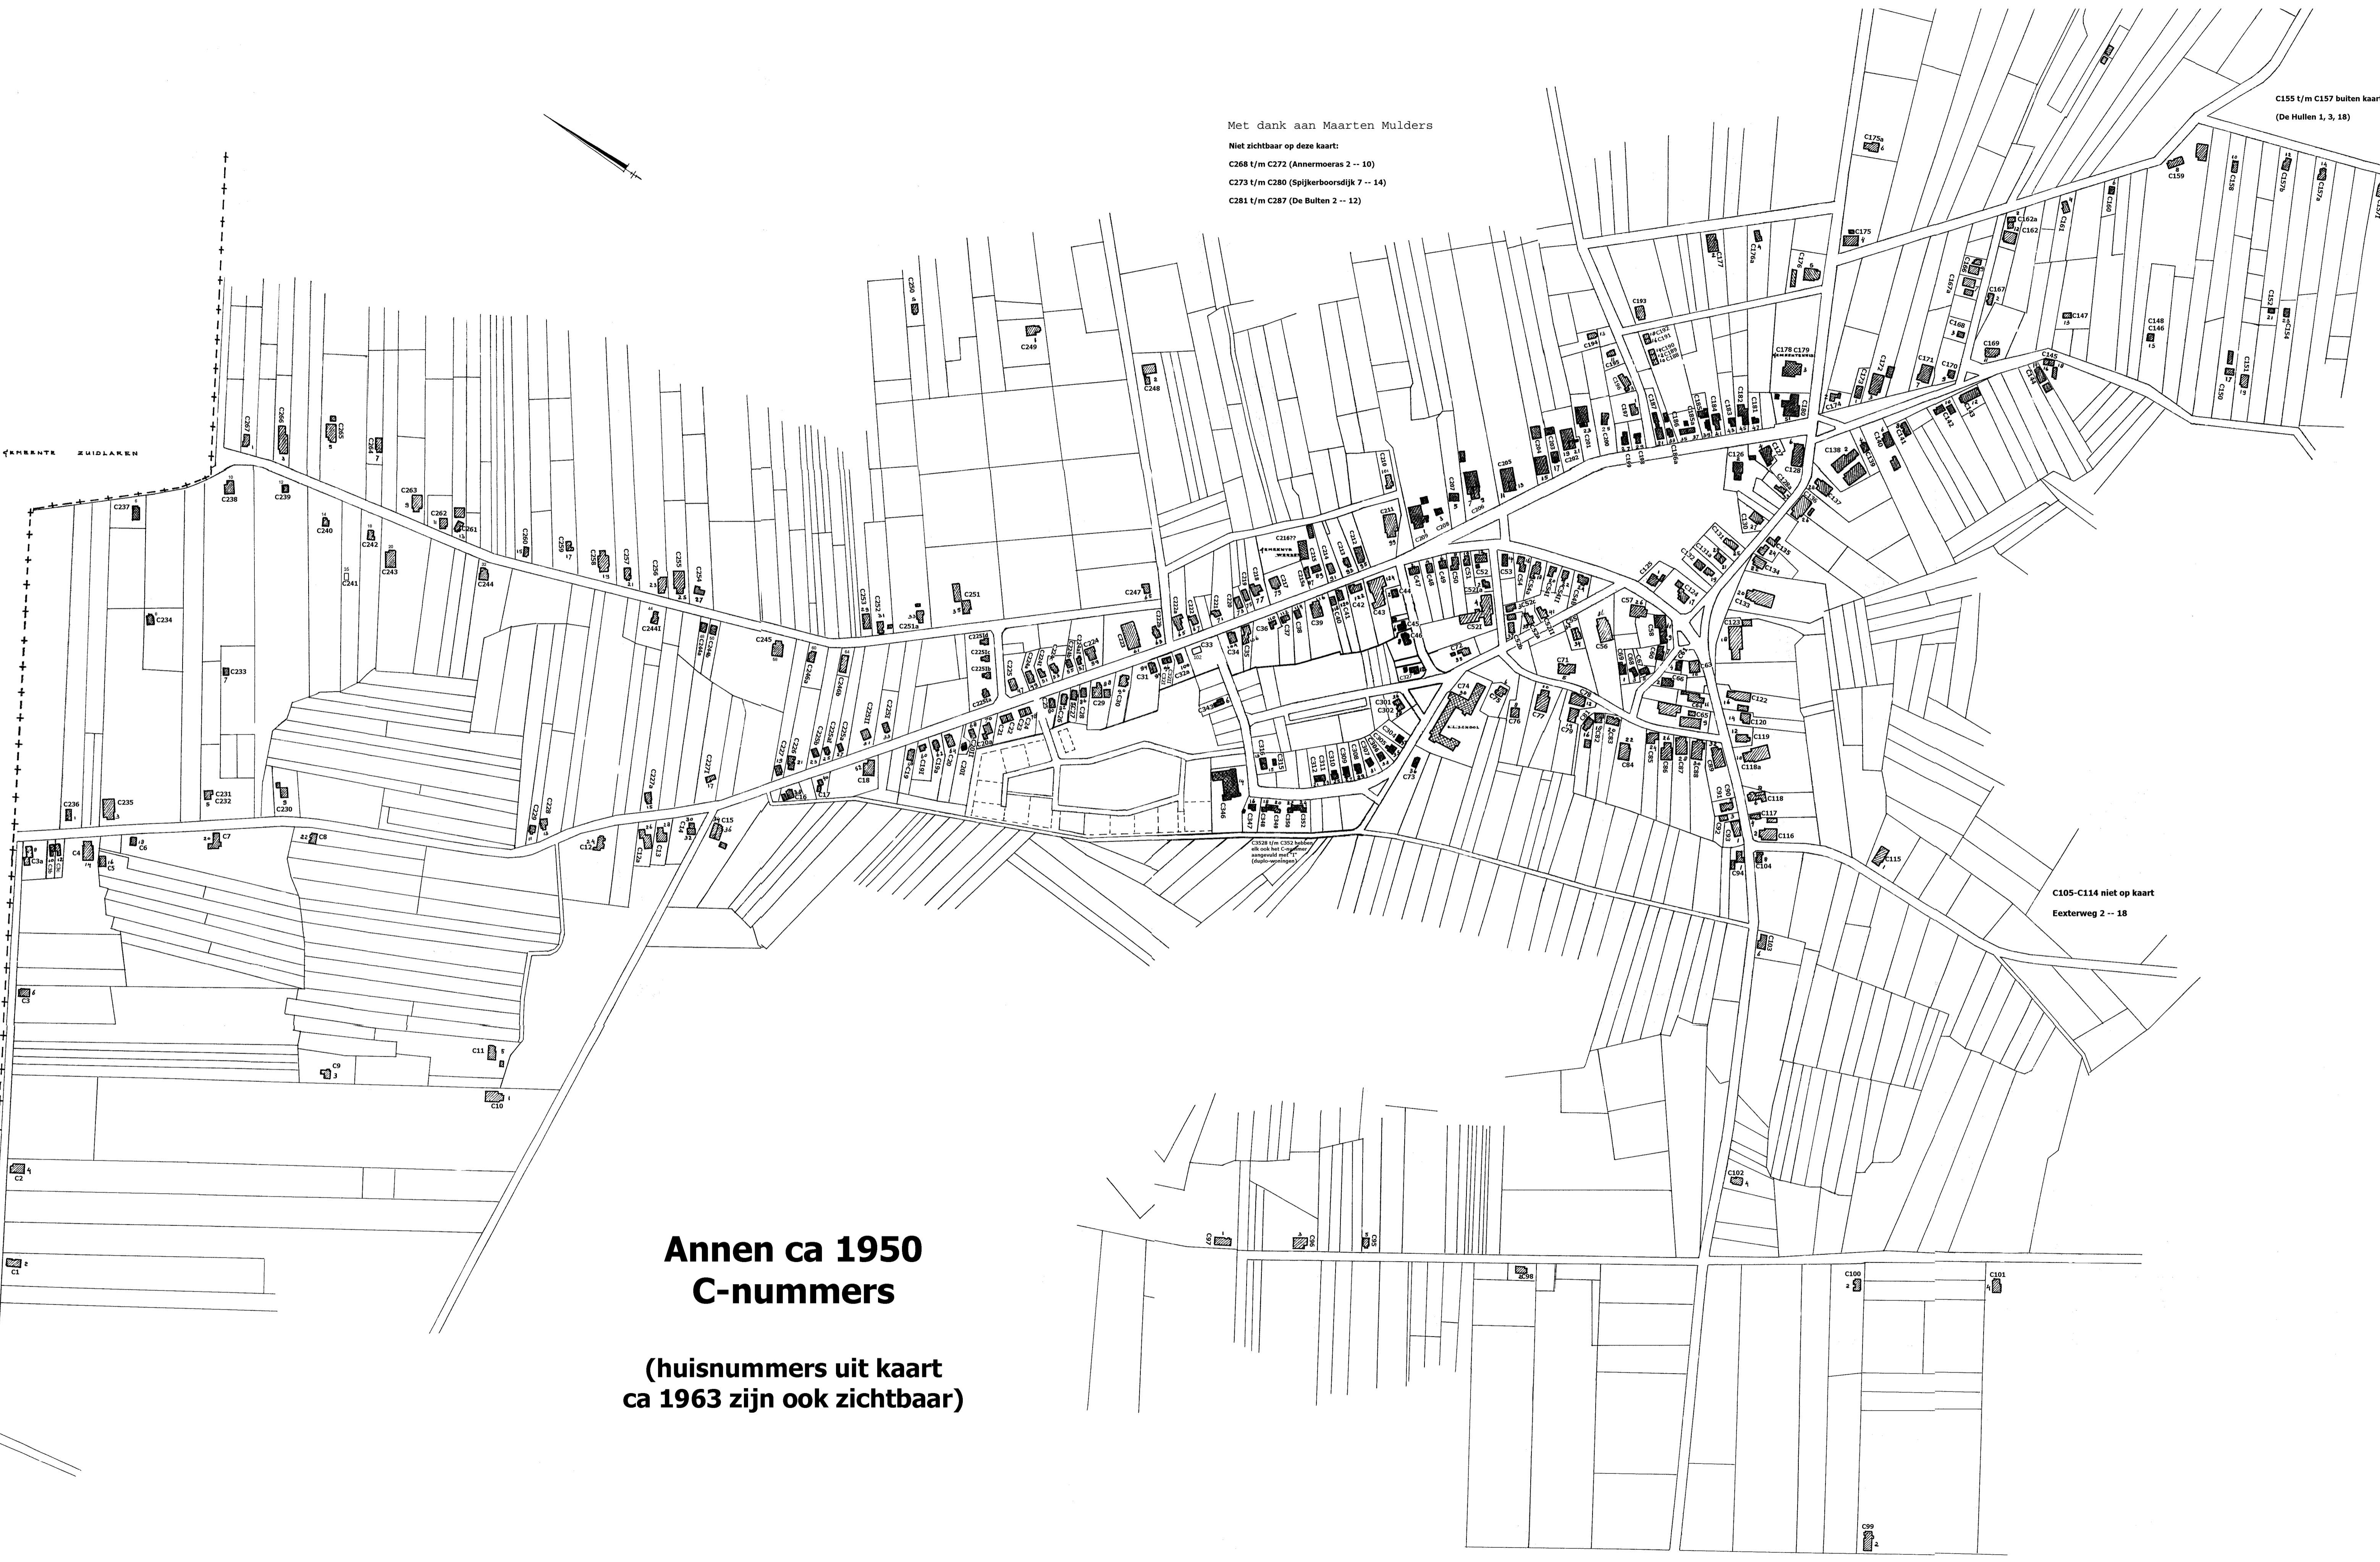

C155 t/m C157 buiten kaart
(De Hullen 1, 3, 18)

Met dank aan Maarten Mulders
Niet zichtbaar op deze kaart:
C268 t/m C272 (Annermoeras 2 -- 10)
C273 t/m C280 (Spijkerboordijk 7 -- 14)
C281 t/m C287 (De Bulten 2 -- 12)

KWARTERTE ZUIDLAREN

C105-C114 niet op kaart
Exterweg 2 -- 18

**Annen ca 1950
C-nummers**

(huisnummers uit kaart
ca 1963 zijn ook zichtbaar)