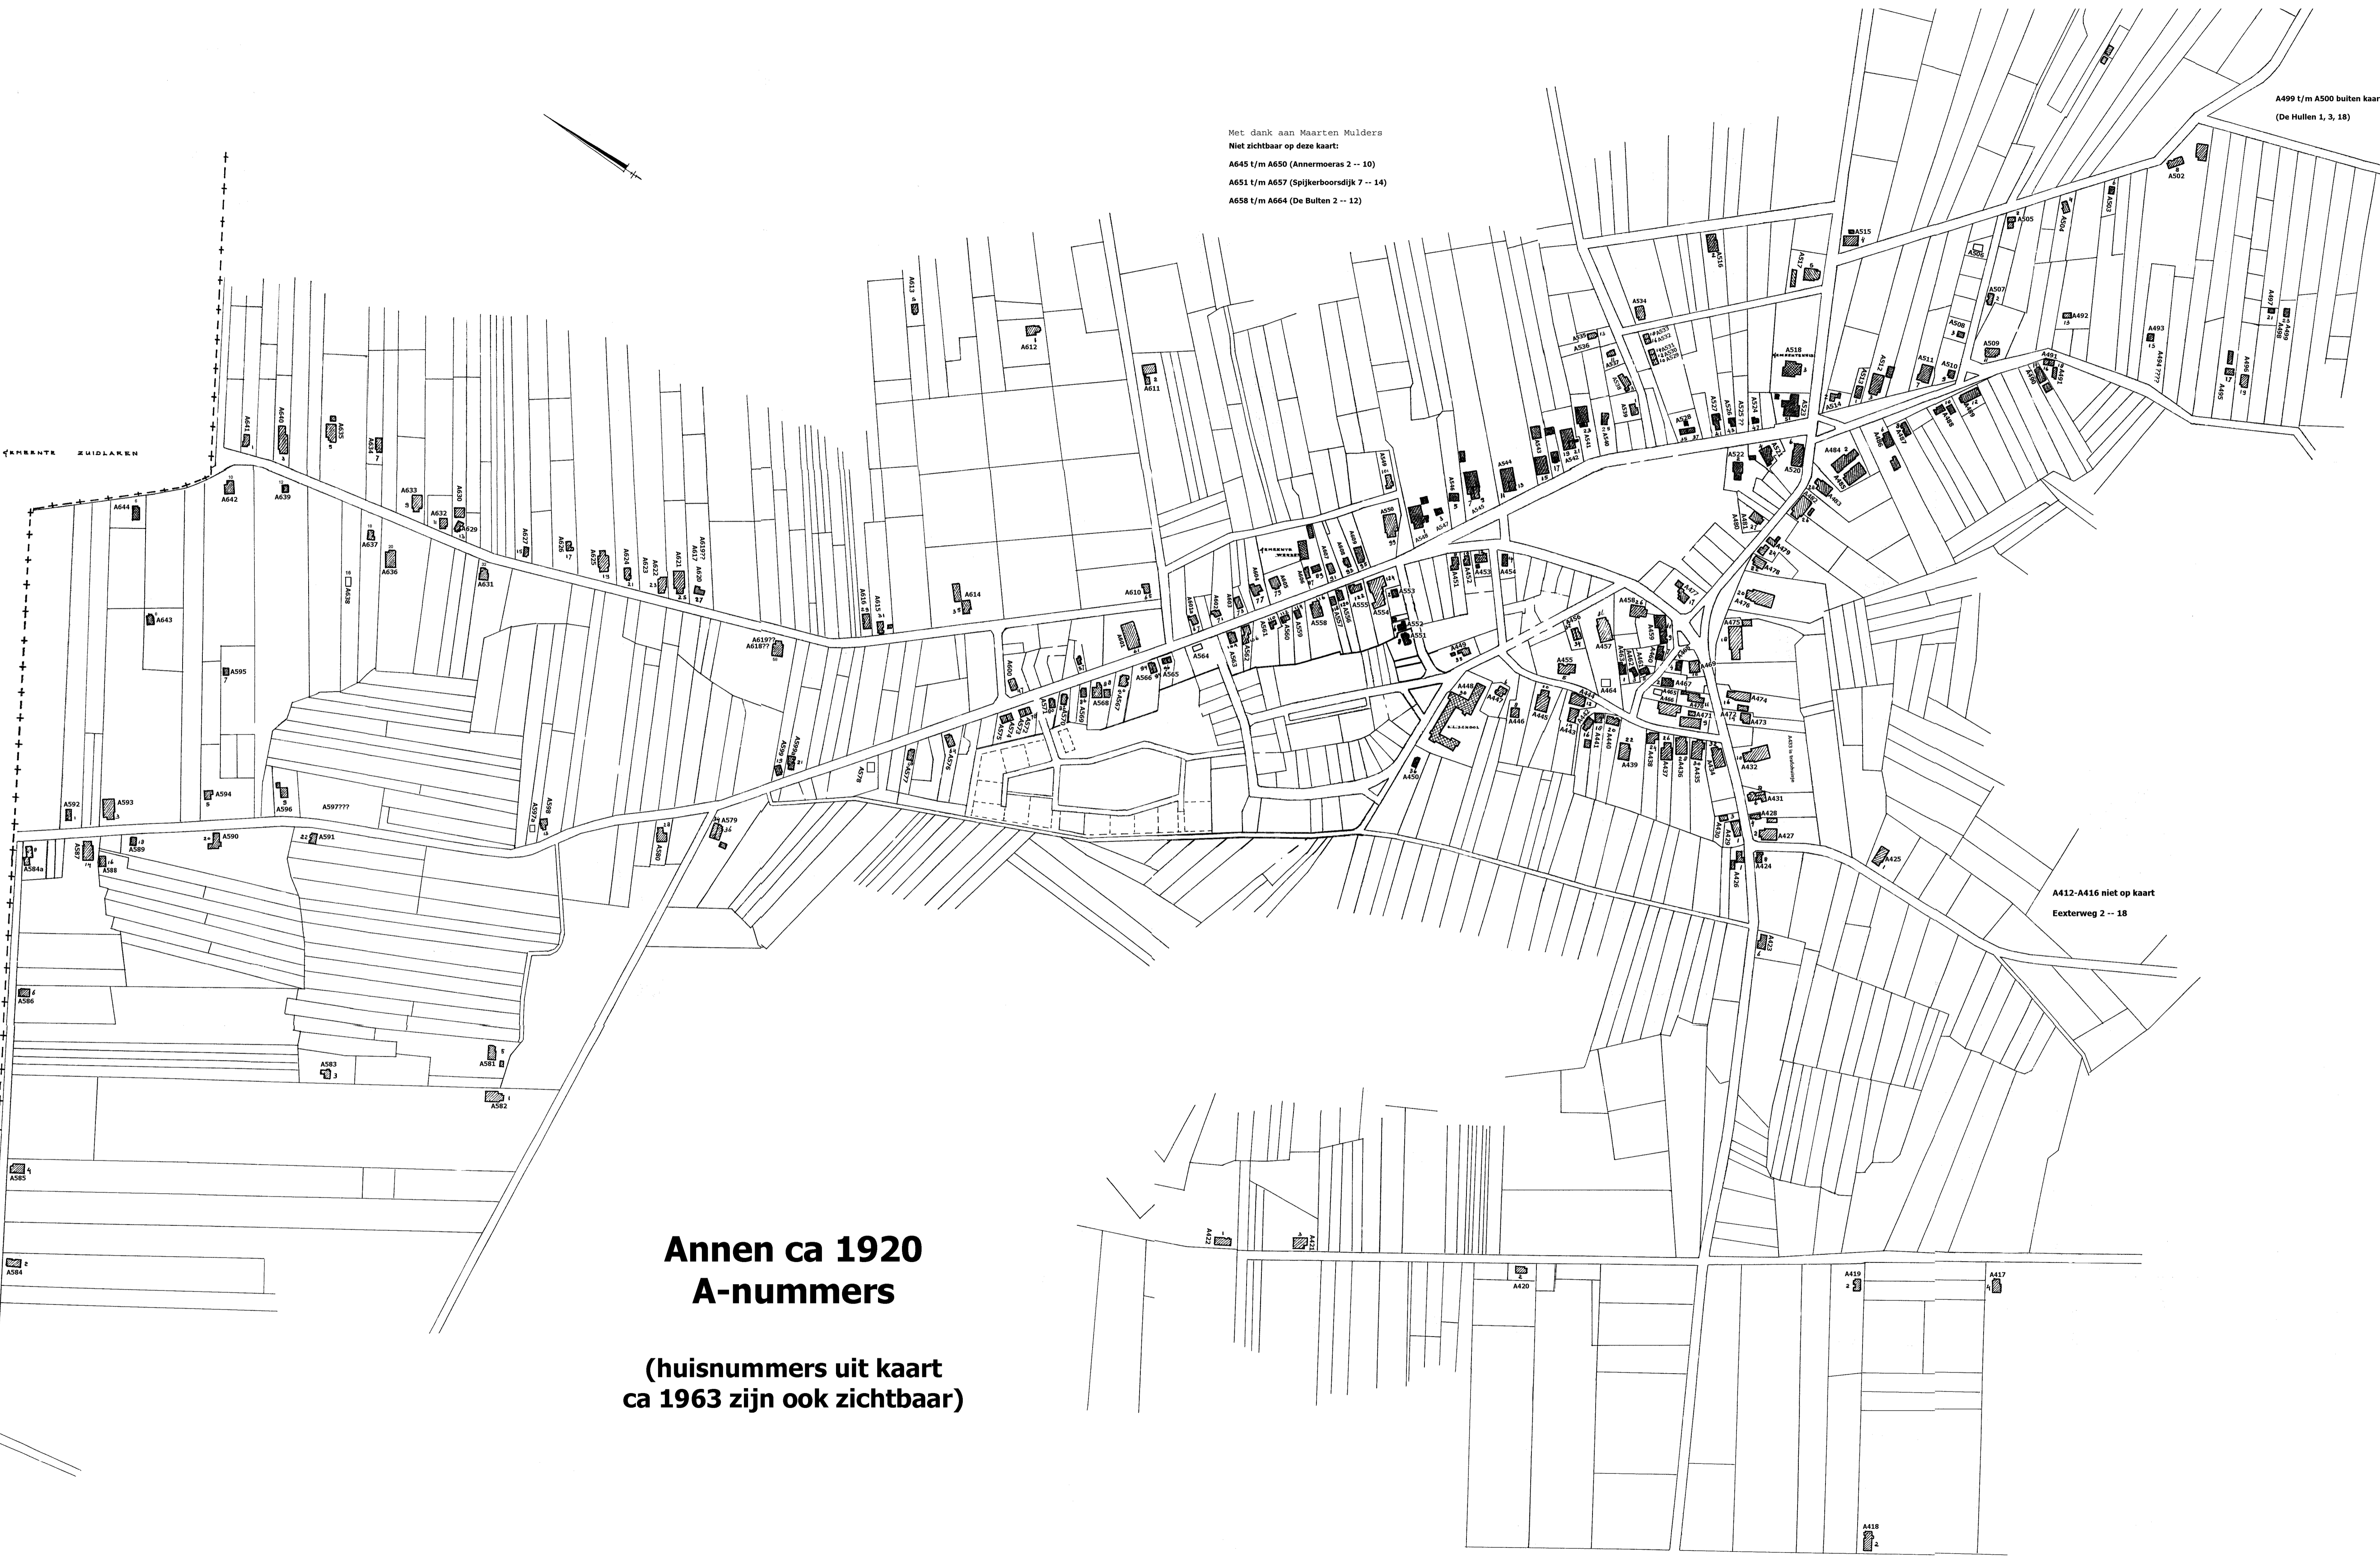

Met dank aan Maarten Mulders
Niet zichtbaar op deze kaart:
A645 t/m A650 (Annermoeras 2 -- 10)
A651 t/m A657 (Spijkerboordijk 7 -- 14)
A658 t/m A664 (De Bulten 2 -- 12)

Wijkgebied ZUIDLAREN

A412-A416 niet op kaart
Exterweg 2 -- 18

**Annen ca 1920
A-nummers**
**(huisnummers uit kaart
ca 1963 zijn ook zichtbaar)**

A419
A420
A418
A417